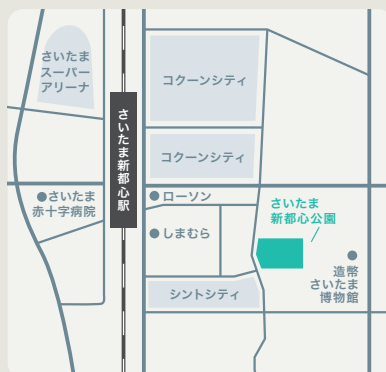

# KITABUKURO PLAY & MARKET

2026.5.23 [SAT] 10:30-16:00

さいたま新都心公園

PLAY

MARKET

ワークショップで  
体験しよう

いろんな体験や作品づくりに  
挑戦してみよう！

赤ちゃんからキッズまで  
楽しめる遊び・体験がいっぱい！  
夢中になれるものに出会える！

プレーパークで遊ぼう

プレーパークが  
さいたま新都心公園に出張！  
いろんな素材や道具で自由に遊ぼう！

キッチンカーをはじめ  
地元のさまざまなお店が出店。  
地域の新しい魅力に出会える！

地域のお店に出会える

ACCESS

埼玉県さいたま市大宮区北袋町1丁目190-24

最新情報は  
Instagramを  
チェック！

KITABUKURO.MARKET

## 会場図

「ピクニックエリア」は  
レジャーシートご持参で  
ゆっくりとお過ごしください

「プレイエリア」では  
汚れても良い服装でのご参加、  
タオルや着替えのご持参を  
おすすめします

: フォトブース  
by nagi:Greenworks